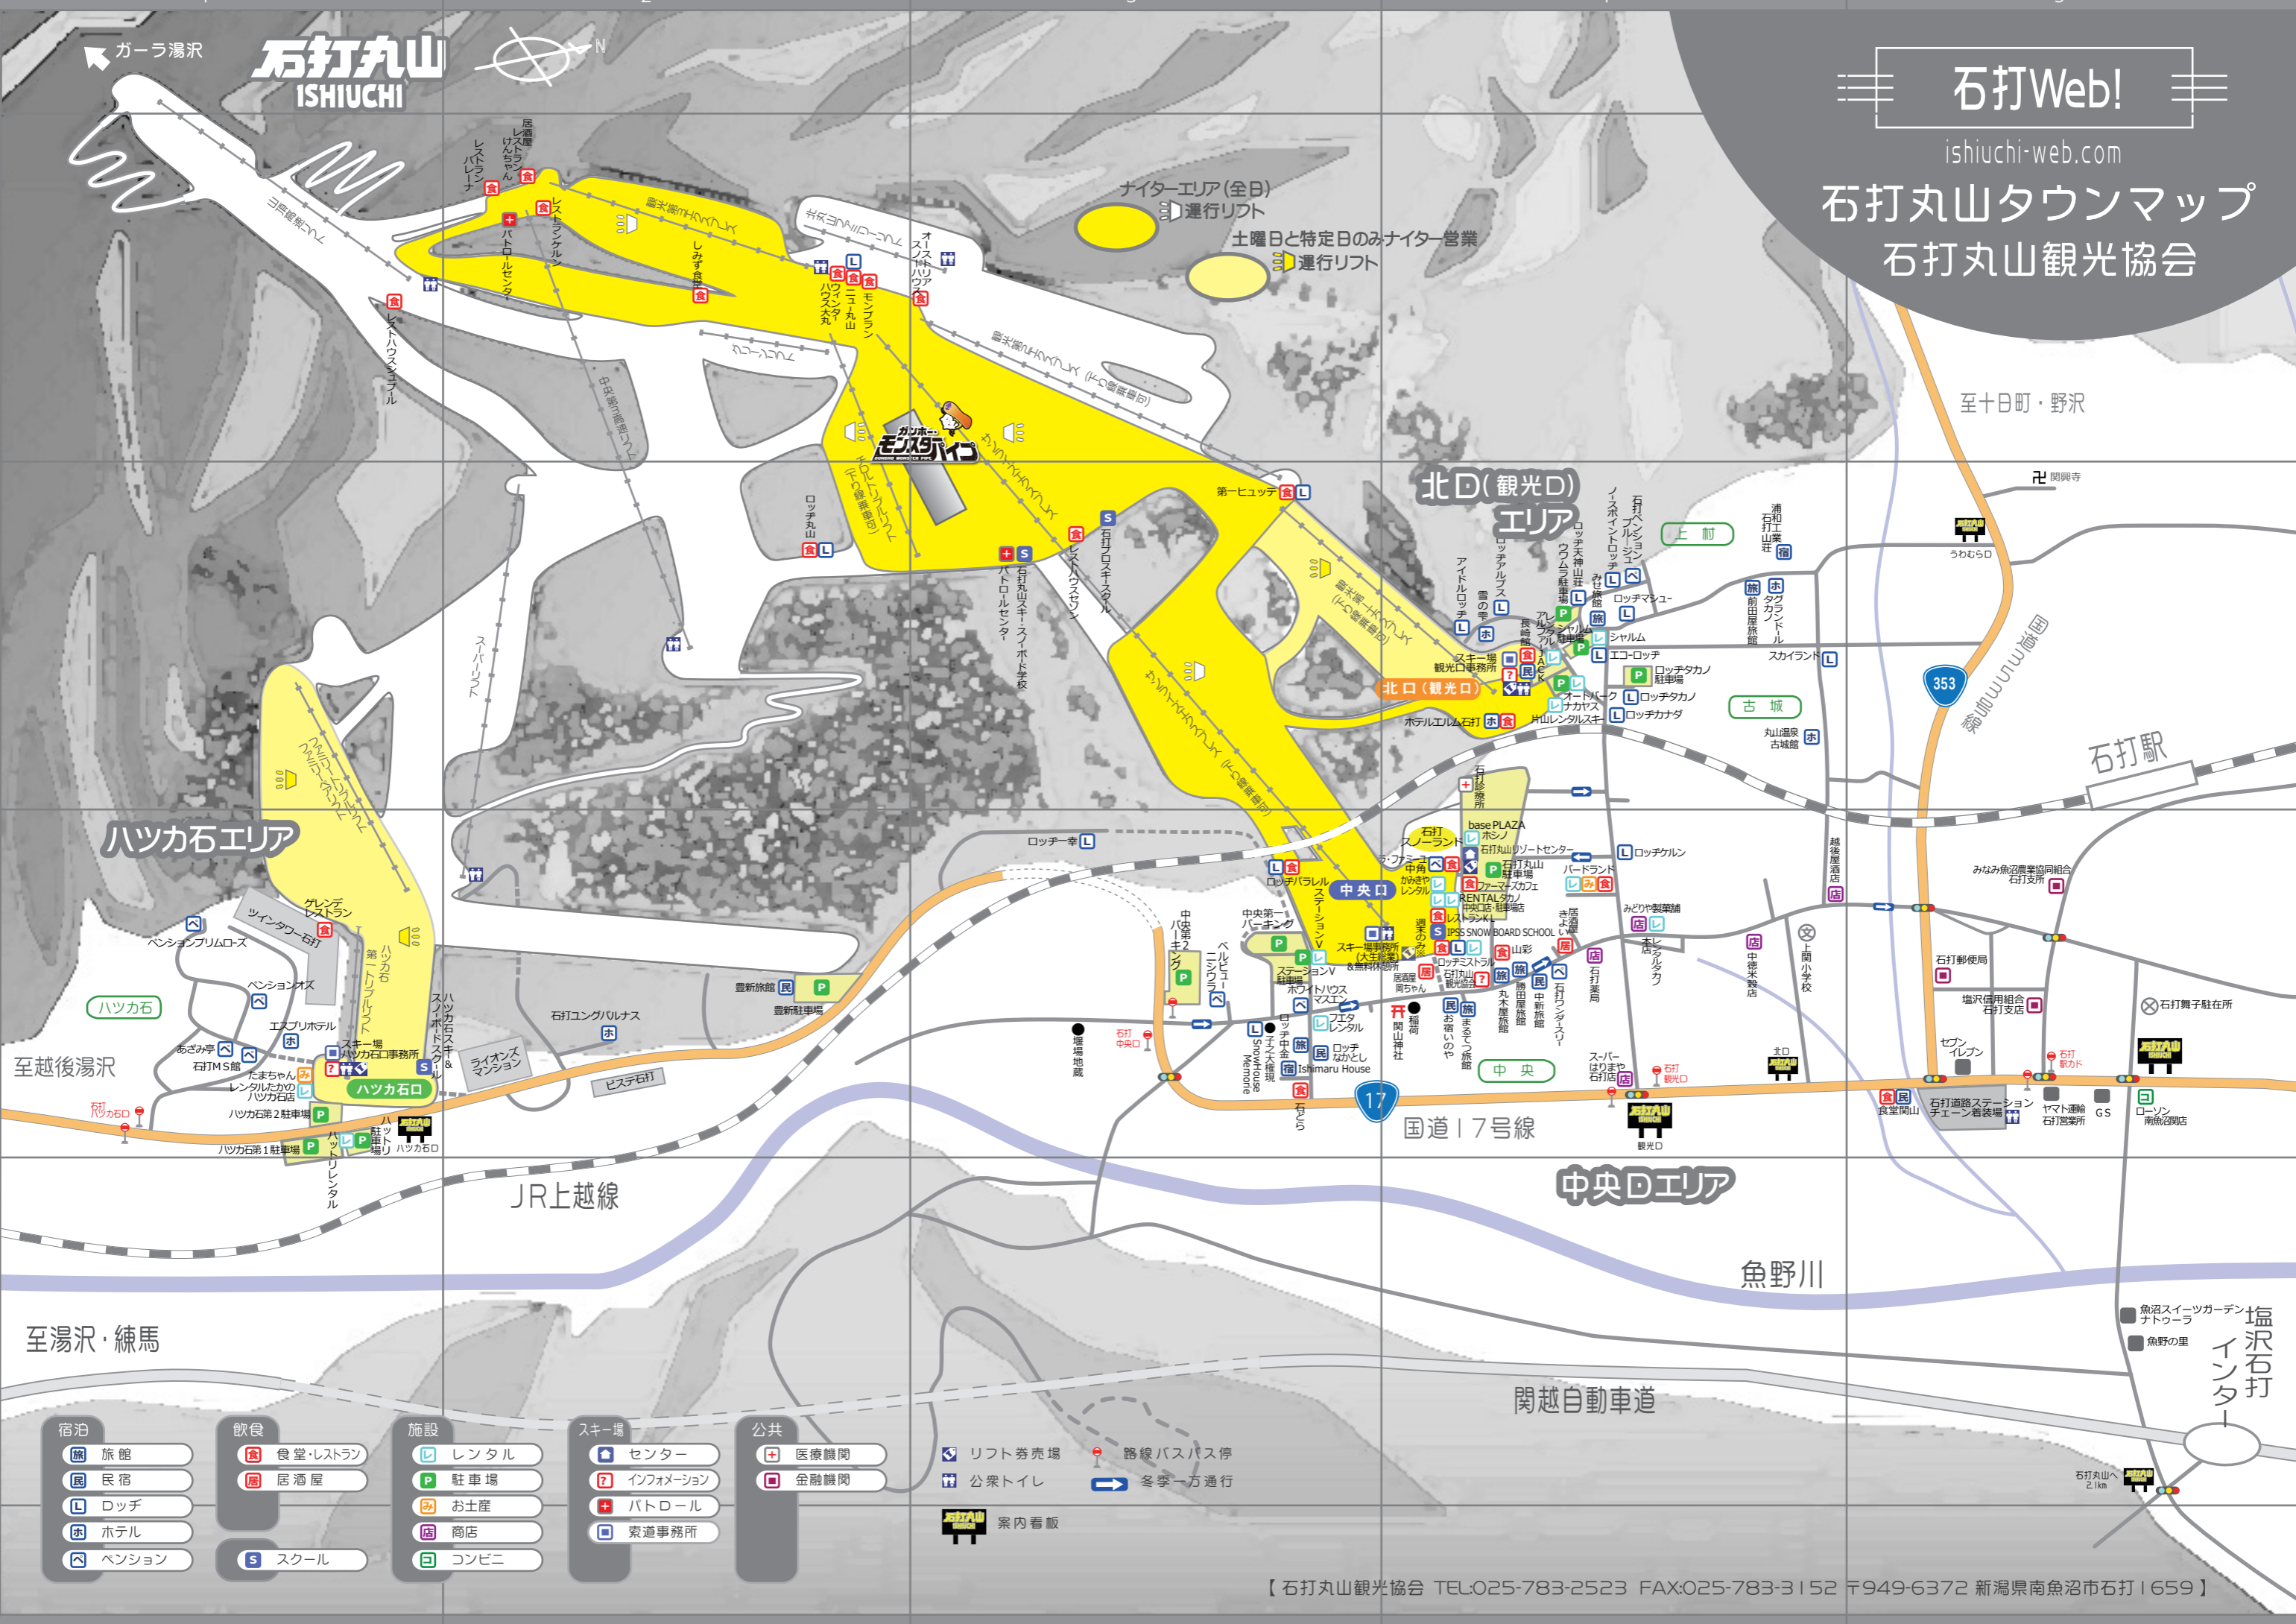

石打丸山 ISHIUCHI

石打Web!
ishiuchi-web.com
石打丸山タウンマップ
石打丸山観光協会

ナイターエリア(全日) 運行リフト
土曜日と特定日のみナイター営業 運行リフト

北口(観光口)エリア

ハツカ石エリア

中央口エリア

- | | | | | | |
|-----------|-----------|-----------|-------------|-----------|------------|
| 宿泊 | 飲食 | 施設 | スキー場 | 公共 | その他 |
| 旅館 | 食堂・レストラン | レンタル | センター | 医療機関 | リフト券売場 |
| 民宿 | 居酒屋 | 駐車場 | インフォメーション | 金融機関 | 路線バスバス停 |
| ロッジ | | お土産 | パトロール | | 冬季一方通行 |
| ホテル | | 商店 | 索道事務所 | | |
| ペンション | スクール | コンビニ | | | |
- 案内看板