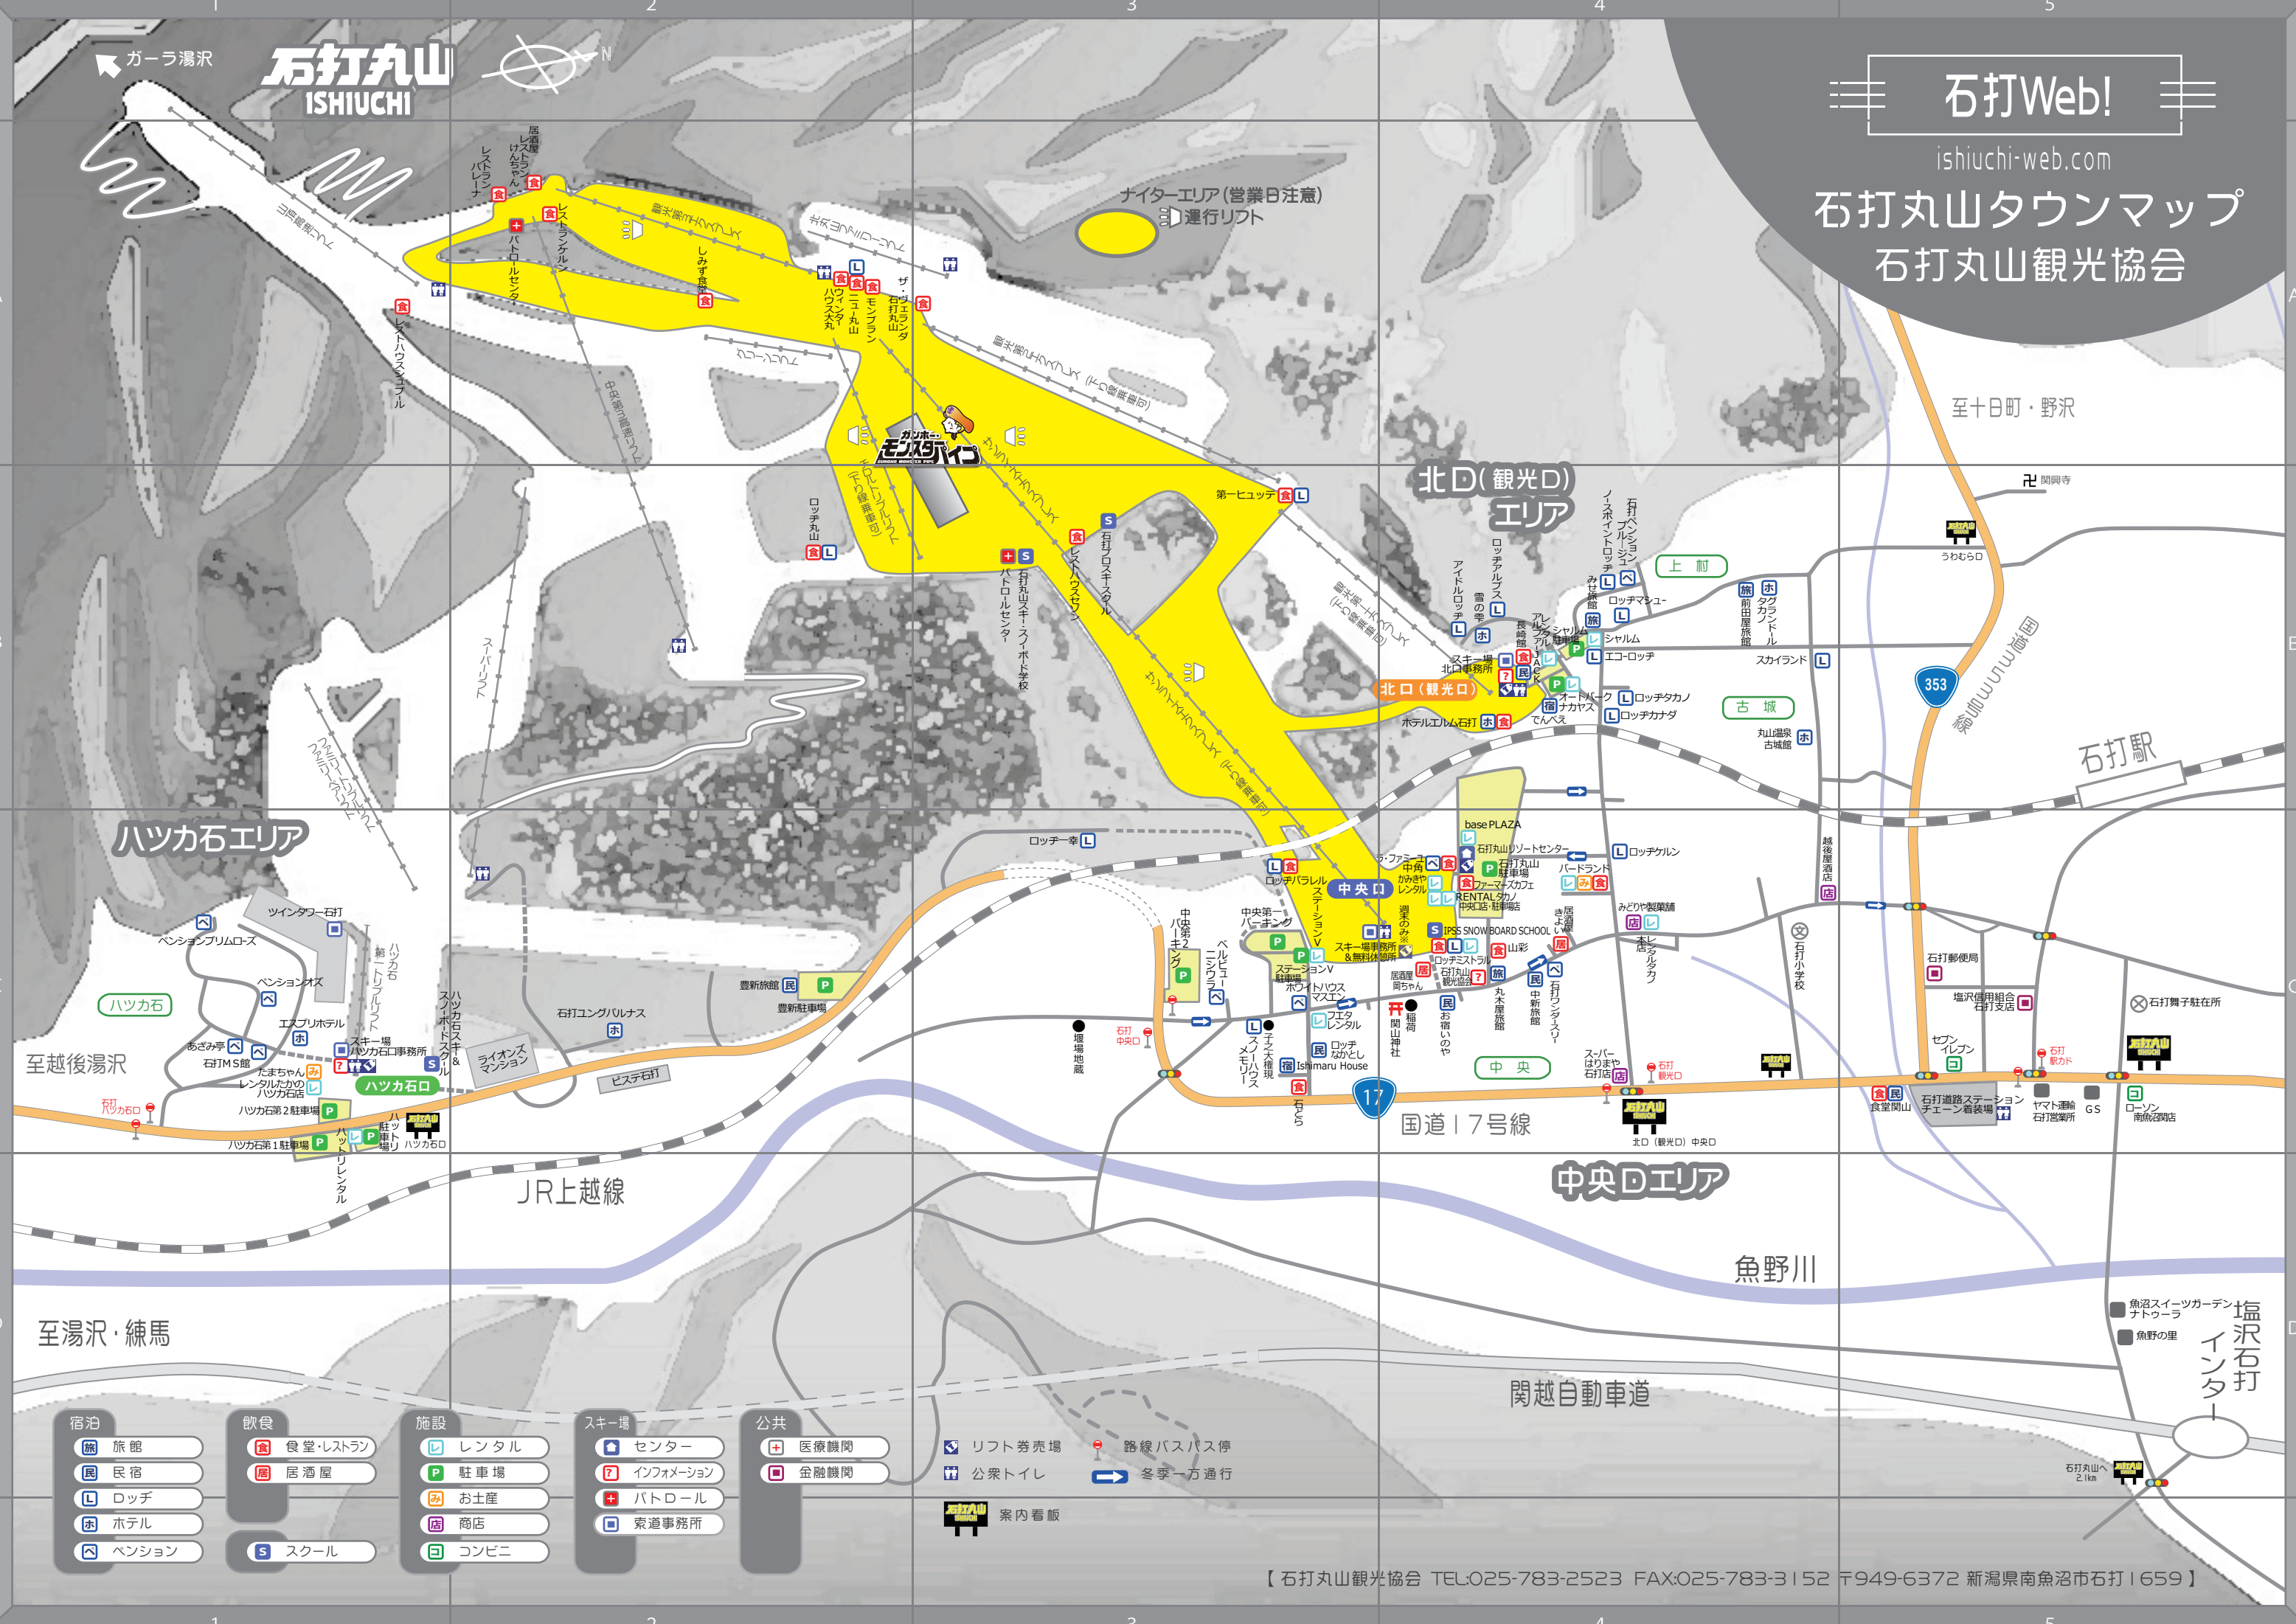

石打丸山 ISHIUCHI

石打Web!
ishiuchi-web.com
石打丸山タウンマップ
石打丸山観光協会

- | 宿泊 | 飲食 | 施設 | スキー場 | 公共 |
|-------|----------|------|-----------|------|
| 旅館 | 食堂・レストラン | レンタル | センター | 医療機関 |
| 民宿 | 居酒屋 | 駐車場 | インフォメーション | 金融機関 |
| ロッジ | | お土産 | パトロール | |
| ホテル | | 商店 | 索道事務所 | |
| ペンション | スクール | コンビニ | | |
- リフト券売場
 公共トイレ
 案内看板
 路線バスバス停
 冬季一方通行