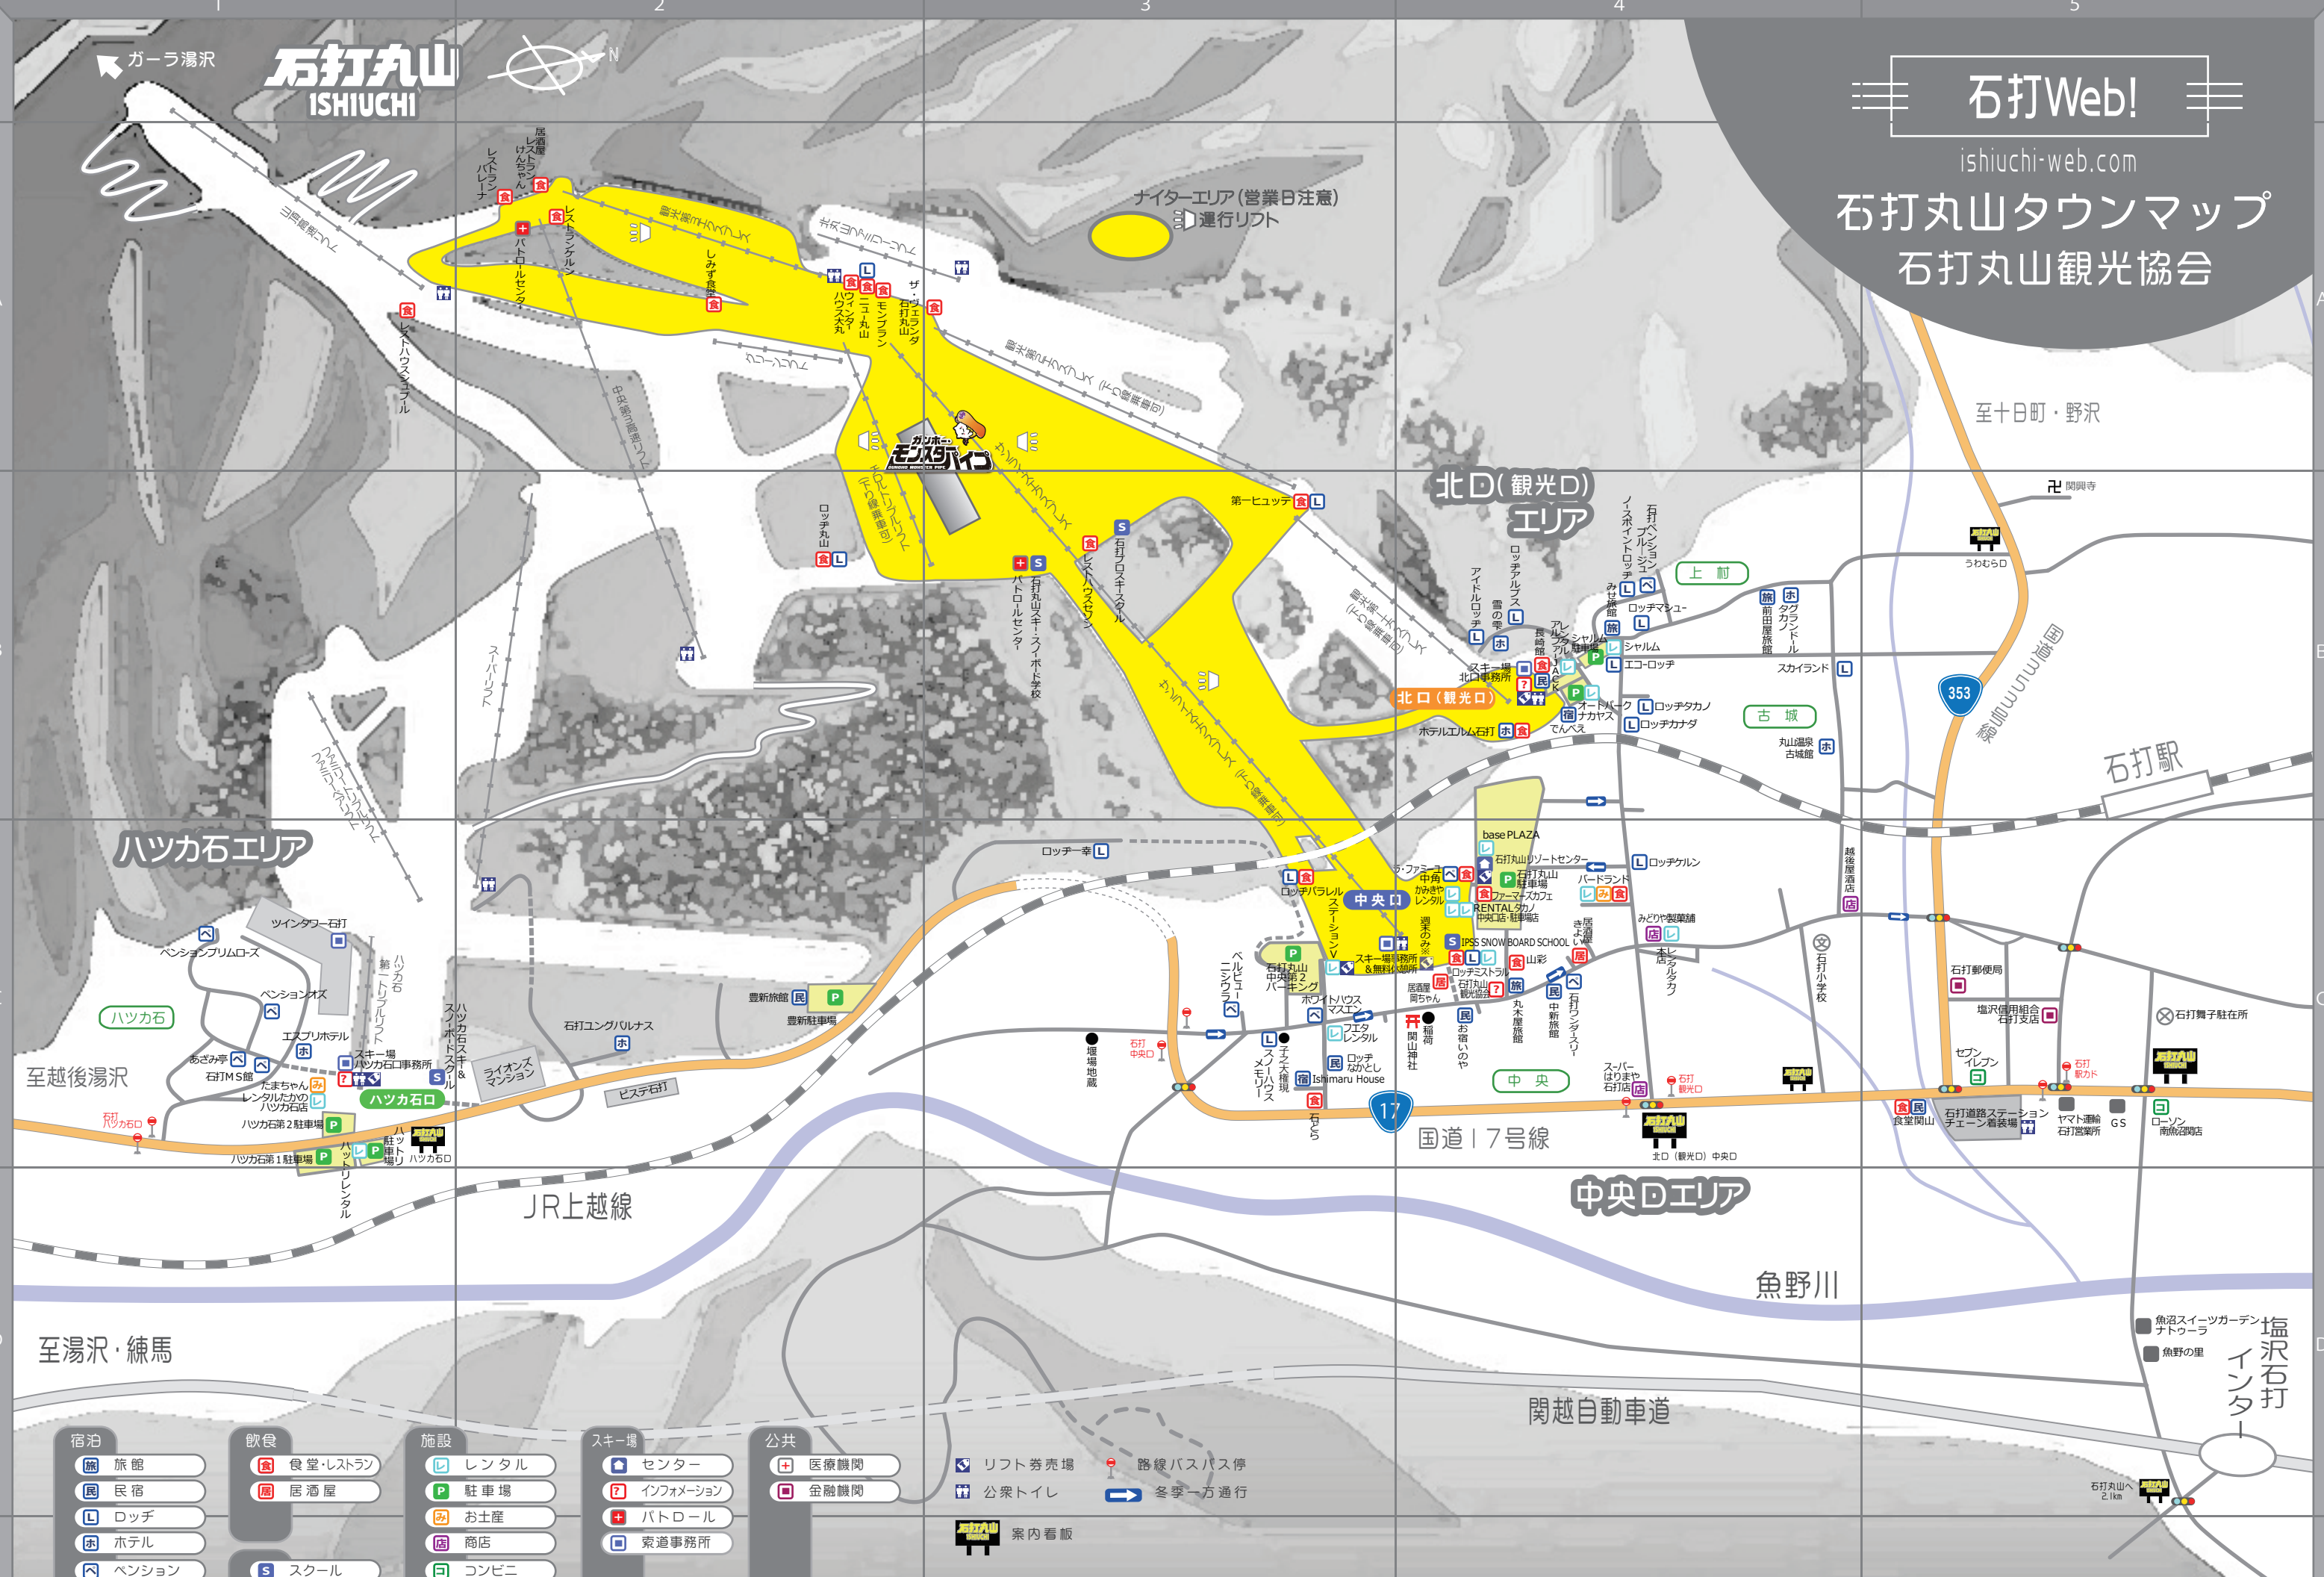

# 石打丸山 ISHIUCHI

石打Web!  
ishiuchi-web.com  
石打丸山タウンマップ  
石打丸山観光協会

- | 宿泊    | 飲食       | 施設   | スキー場      | 公共   |
|-------|----------|------|-----------|------|
| 旅館    | 食堂・レストラン | レンタル | センター      | 医療機関 |
| 民宿    | 居酒屋      | 駐車場  | インフォメーション | 金融機関 |
| ロッジ   |          | お土産  | パトロール     |      |
| ホテル   |          | 商店   | 索道事務所     |      |
| ペンション | スクール     | コンビニ |           |      |
- リフト券売場  
 路線バスバス停  
 公共トイレ  
 冬季一方通行  
 案内看板