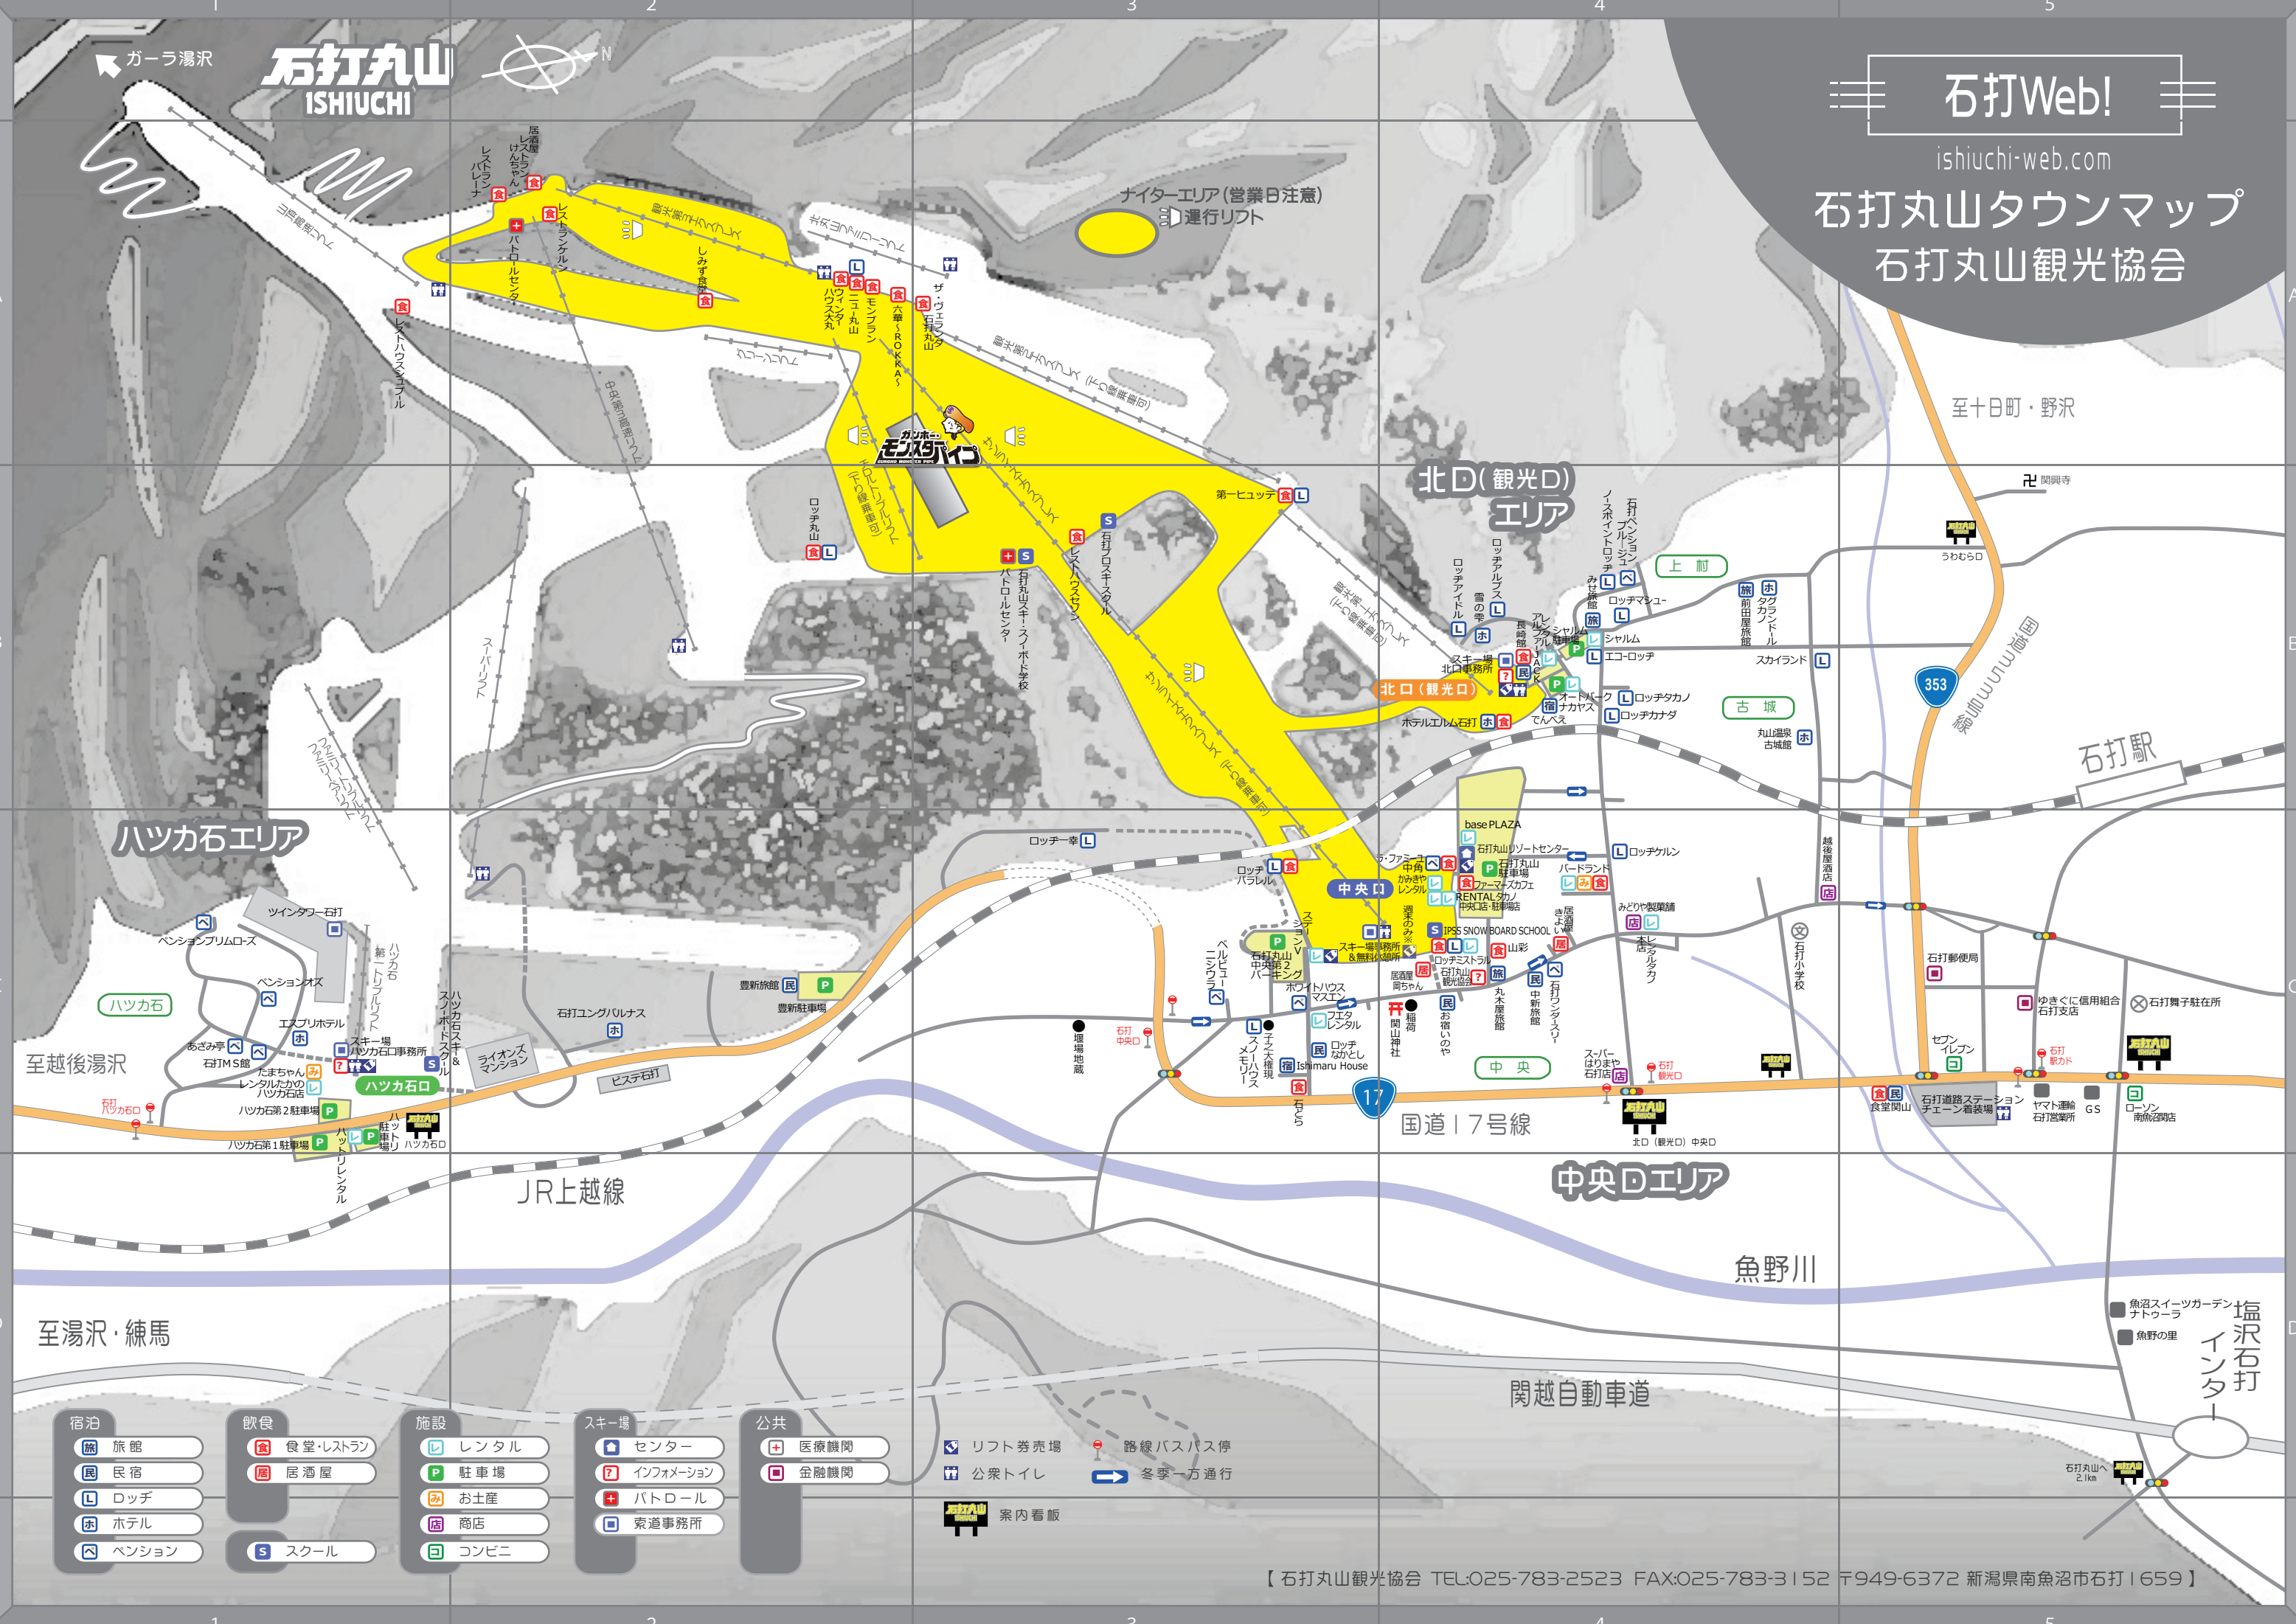

石打丸山 ISHIUCHI

石打Web!
 ishiuchi-web.com
 石打丸山タウンマップ
 石打丸山観光協会

- | 宿泊 | 飲食 | 施設 | スキー場 | 公共 |
|-------|----------|------|-----------|------|
| 旅館 | 食堂・レストラン | レンタル | センター | 医療機関 |
| 民宿 | 居酒屋 | 駐車場 | インフォメーション | 金融機関 |
| ロッジ | | お土産 | パトロール | |
| ホテル | | 商店 | 索道事務所 | |
| ペンション | スクール | コンビニ | | |
- リフト券売場
 路線バスバス停
 公共トイレ
 冬季一方通行
 案内看板